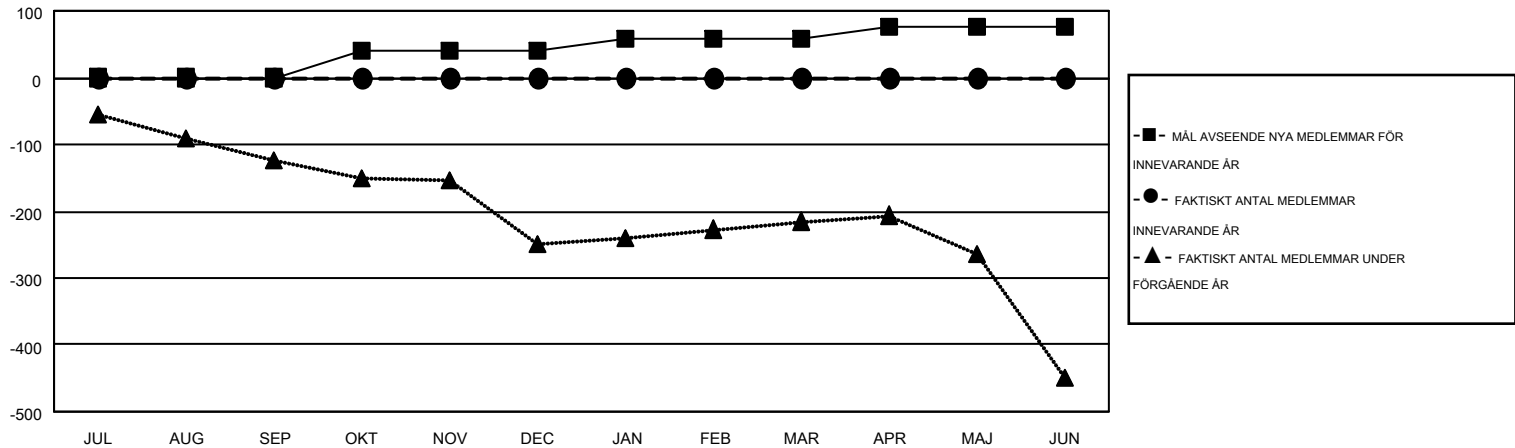

MONTHLY MEMBERSHIP PROGRESS REPORT

Results as of: 6/30/2016

Multiple District 101

LOCATION: SWEDEN

GMT: KENNETH PERSSON

GMT KO 4

Klubbar					Medlemmar				
RESULTAT FÖR 2016-2017					RESULTAT FÖR 2016-2017				
KVARTAL	MÅL AVSEENDE NYA KLUBBAR	NYA KLUBBAR	AVFÖRDA KLUBBAR	NETTOTILLVÄX T/MINSKNING	KVARTAL	MÅL AVSEENDE NYA MEDLEMMAR	CHARTER OCH TILLAGDA NYA MEDLEMMAR	AVFÖRDA MEDLEMMAR	NETTOTILLVÄX T/MINSKNING
JUL/AUG/SEP	1	0	0	0	JUL/AUG/SEP	0	0	0	0
OKT/NOV/DEC	0	0	0	0	OKT/NOV/DEC	41	0	0	0
JAN/FEB/MAR	0	0	0	0	JAN/FEB/MAR	16	0	0	0
APR/MAJ/JUN	1	0	0	0	APR/MAJ/JUN	18	0	0	0

MÅL OCH FAKTISKT ANTAL NYA KLUBBAR

MÅL OCH FAKTISKT ANTAL MEDLEMMAR

NEDLAGDA KLUBBAR: 0	0 CLUBS OF 0 TOG UPP EN ELLER FLER NYA MEDLEMMAR	KÖNSFÖRDELNING
		MAN 0 (100.00%)
		KVINNA 0 (100.00%)
AVFÖRDA MEDLEMMAR	KLICKA HÄR FÖR INFORMATION OM STATUS	FAMILJMEDLEMMAR 0
AVLIDNA 0		HUVUDMAN I HUSHÄLLET 0
NEDLAGD KLUBB 0		INGEN HUVUDMAN I HUSHÄLLET 0
ÖVRIGA 0		
TOTAL 0		