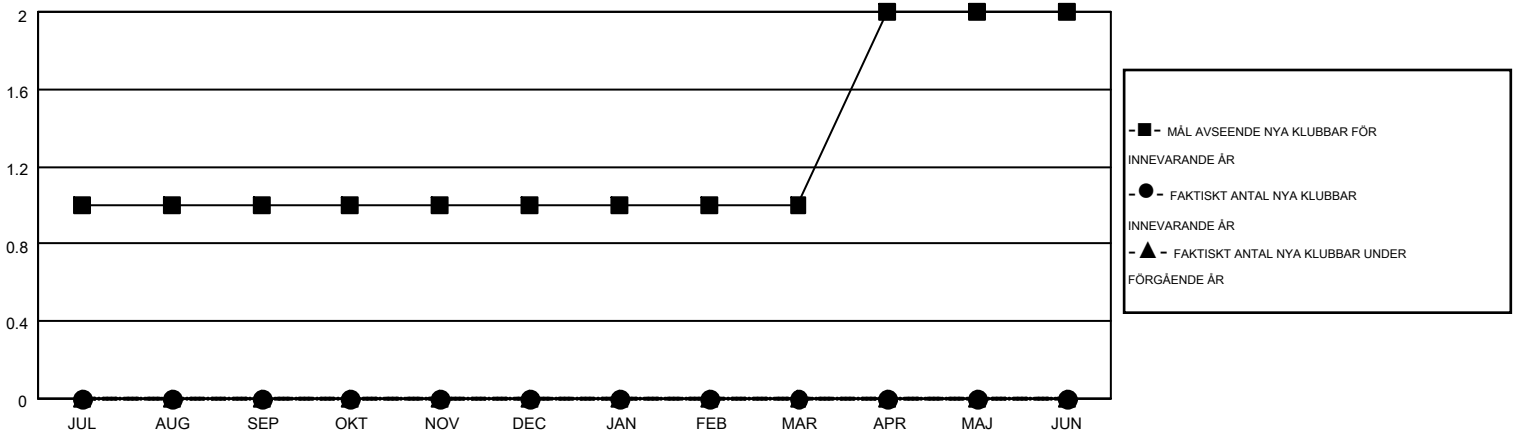

MONTHLY MEMBERSHIP PROGRESS REPORT

Results as of: 6/30/2016

Multiple District 101

LOCATION: SWEDEN

GMT: KENNETH PERSSON

GMT KO 4

Klubbar					Medlemmar				
RESULTAT FÖR 2016-2017					RESULTAT FÖR 2016-2017				
KVARTAL	MÅL AVSEENDE NYA KLUBBAR	NYA KLUBBAR	AVFÖRDA KLUBBAR	NETTOTILLVÄX T/MINSKNING	KVARTAL	MÅL AVSEENDE NYA MEDLEMMAR	CHARTER OCH TILLAGDA NYA MEDLEMMAR	AVFÖRDA MEDLEMMAR	NETTOTILLVÄX T/MINSKNING
JUL/AUG/SEP	1	0	0	0	JUL/AUG/SEP	0	0	0	0
OKT/NOV/DEC	0	0	0	0	OKT/NOV/DEC	41	0	0	0
JAN/FEB/MAR	0	0	0	0	JAN/FEB/MAR	16	0	0	0
APR/MAJ/JUN	1	0	0	0	APR/MAJ/JUN	18	0	0	0

MÅL OCH FAKTISKT ANTAL NYA KLUBBAR

MÅL OCH FAKTISKT ANTAL MEDLEMMAR

NEDLAGDA KLUBBAR: 0	0 CLUBS OF 0 TOG UPP EN ELLER FLER NYA MEDLEMMAR	KÖNSFÖRDELNING
		MAN 0 (100.00%)
		KVINNA 0 (100.00%)
AVFÖRDA MEDLEMMAR	KLICKA HÄR FÖR INFORMATION OM STATUS	FAMILJMEDLEMMAR 0
AVLIDNA 0		HUVUDMAN I HUSHÄLLET 0
NEDLAGD KLUBB 0		INGEN HUVUDMAN I HUSHÄLLET 0
ÖVRIGA 0		
TOTAL 0		